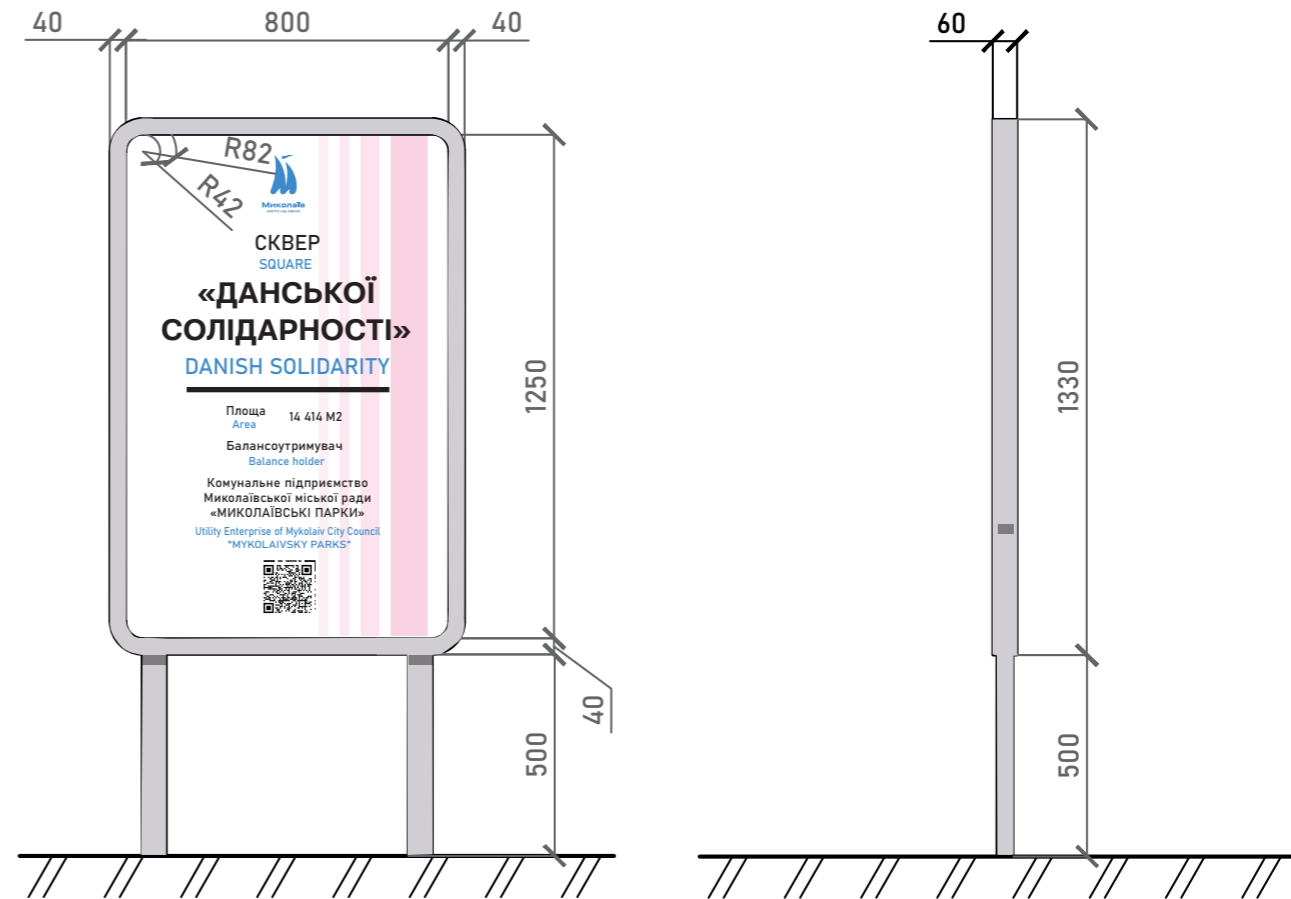

### Матеріал полотна покажчика

Оцинкований метал товщиною 0,5 мм з нанесенням плівки Orgacal для зовнішнього застосування (високою стійкістю до різних агресивних середовищ, температур, впливу дощу, снігу, сонця) з нанесенням кольорового тексту.