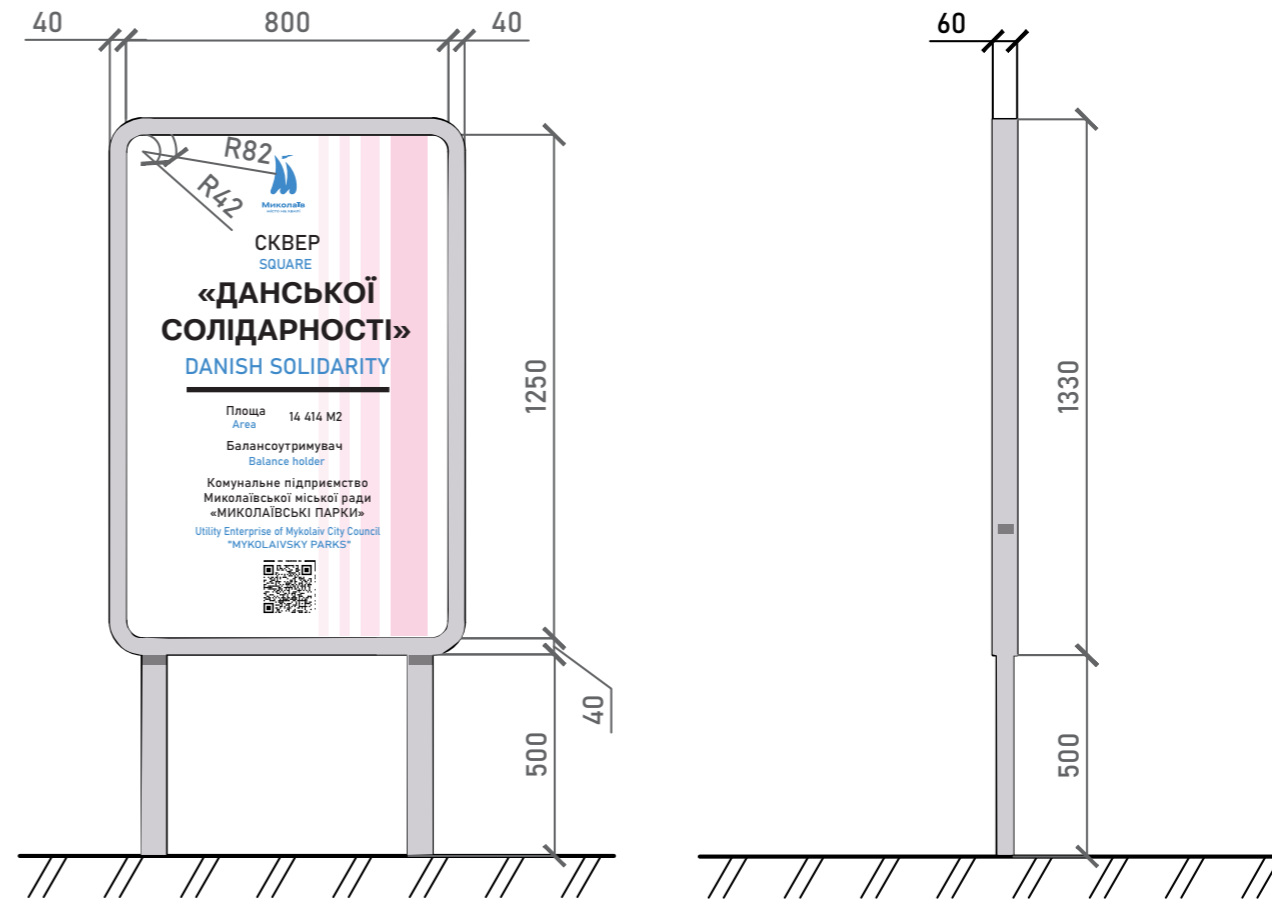

ЗАТВЕРДЖЕНО
рішення виконкому
міської ради
Від _____
№ _____

Зовнішній вигляд покажчиків з назвами зелених зон Миколаївської міської територіальної громади

Матеріал полотна покажчика

Оцинкований метал товщиною 0,5 мм з нанесенням плівки Orgacal для зовнішнього застосування (високою стійкістю до різних агресивних середовищ, температур, впливу дощу, снігу, сонця) з нанесенням кольорового тексту.

Радіус заокруглення полотна аншлагу - 12 мм

СКВЕР
SQUARE

«ДАНСЬКОЇ СОЛІДАРНОСТІ»

DANISH SOLIDARITY

Площа 14 414 М2
Area

Балансоутримувач
Balance holder

Комунальне підприємство
Миколаївської міської ради
«МИКОЛАЇВСЬКІ ПАРКИ»